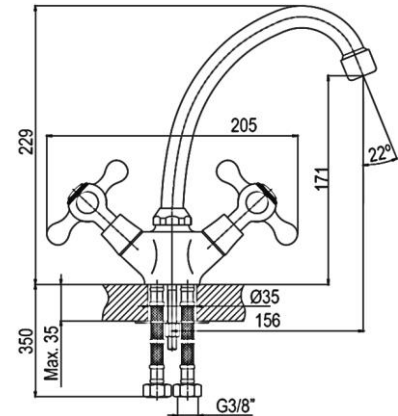

FICHA TÉCNICA DATA SHEET

FT- HCHRFGBR

FECHA: 2016/04
REV.: 2

REFERENCIA: 06CHR500BR
DENOMINACIÓN: MONOBLOC FREGADERO "CHRONOS"
ACABADO: BRONCE VIEJO
REFERENCE: 06CHR500BR
DENOMINATION: TWO HANDLE SINK MIXER "CHRONOS"
FINISH: OLD BRONZE

Monturas: Cerámicas de 90°
Aireador: M22x1 anticalcáreo
Conexiones: 3/8" Hembra x 350mm.
Headpart: Ceramic 90°
Aerator: M22x1 antiscaling
Connections: 3/8" Female x 350mm.

El latón empleado en la fabricación cumple con la norma EN-1982
The brass used in the manufacture complies with EN-1982