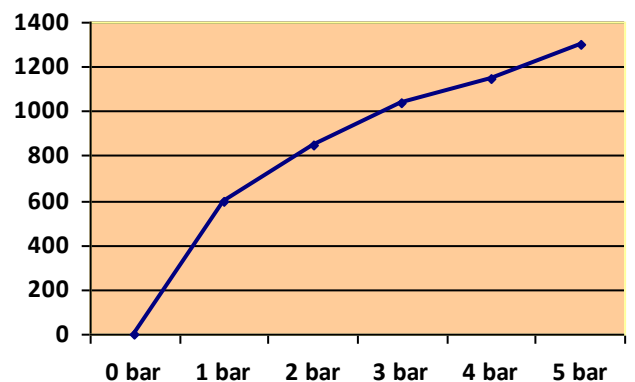

ESTE PRODUCTO TIENE UNA GARANTÍA DE 3 AÑOS
THE GUARANTEE OF THIS PRODUCT IS OF 3 YEARS

AQUAGRIF S.L.
Avda. Mare de Deu de Montserrat 35
08970 Sant Joan Despí
Barcelona - Spain

T: +34 93 474 45 46
F: +34 93 474 42 96
www.aquagrif.com