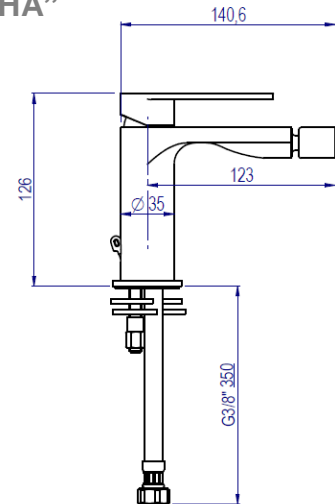

FICHA TÉCNICA DATA SHEET

FT- 01ALP200NG

FECHA: 2018/09
REV.: 0

REFERENCIA: 01ALP200NG
DENOMINACIÓN: BIDÉ MONOMANDO "ALPHA"
ACABADO: NEGRO MATE
REFERENCE: 01ALP200NG
DENOMINATION: SINGLE LEVER BIDET MIXER "ALPHA"
FINISH: MATTE BLACK

Cartucho: \varnothing 25 Cerámico
Aireador: M18x1 Anticalcáreo
Conexiones: 3/8" Hembra x 400 mm.
certificados por AENOR
Cartridge: \varnothing 25 Ceramic
Aerator: M18x1 Antiscaling
Connections: 3/8" Female x 400 mm.
certify by AENOR