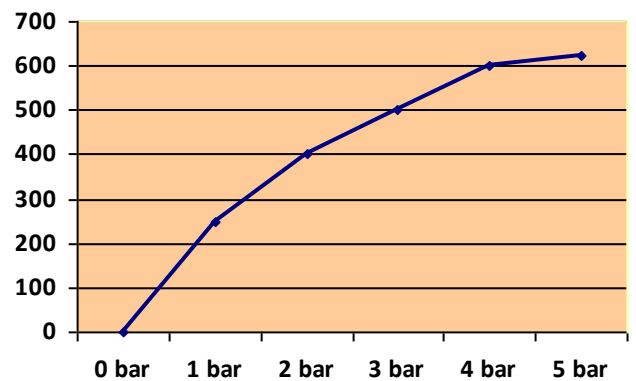

FICHA TÉCNICA DATA SHEET

FT- 01ALP200NG

FECHA: 2018/09
REV.: 0

REFERENCIA: 01ALP200NG
DENOMINACIÓN: BIDÉ MONOMANDO "ALPHA"
ACABADO: NEGRO MATE
REFERENCE: 01ALP200NG
DENOMINATION: SINGLE LEVER BIDET MIXER "ALPHA"
FINISH: MATTE BLACK

Cartucho: \varnothing 25 Cerámico
Aireador: M18x1 Anticalcáreo
Conexiones: 3/8" Hembra x 400 mm.
certificados por AENOR
Cartridge: \varnothing 25 Ceramic
Aerator: M18x1 Antiscaling
Connections: 3/8" Female x 400 mm.
certify by AENOR

Ensayos realizados según EN-817
Caudal a 3 bar: 500 l/h
Testing according EN-817
Flowrate at 3 bar: 500 l/h

ESTE PRODUCTO TIENE UNA GARANTÍA DE 5 AÑOS
THIS PRODUCT HAS A GUARANTEE OF 5 YEARS

AQUAGRIF S.L.
Avda. Mare de Deu de Montserrat 35
08970 Sant Joan Despí
Barcelona - Spain