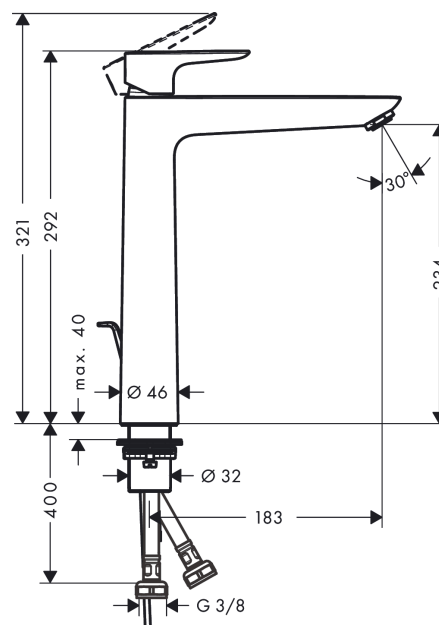

Talis E

Jednoručna miješalica za umivaonik 110 s odvodnim setom sa šipkom za zatvaranje

Završne obrade: krom Broj artikla: 71716000

Opis

Značajke proizvoda

- ComfortZone 240
- Izlaz 183 mm
- normalan mlaz
- keramička kartuša
- Prilagodljivo ograničenje temperature
- Prikladno za protočne grijače
- Komplet za odvod sa šipkom za zatvaranje G 1¼
- stupanj buke: I

Tehnologija

Nagrade za dizajn

Slika proizvoda

Mjerna skica

Dijagram protoka