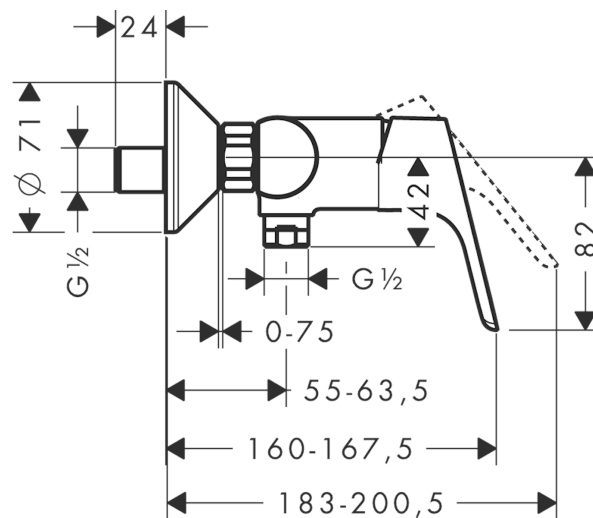

Focus

Nadžbukna jednoru#na miješalica za tuš

Završne obrade: krom Broj artikla: 31960000

Opis

Zna#ajke proizvoda

- Vrsta priklju#ka: S priklju#ci
- Razmak izme#u dovoda cijevi tople i hladne vode: 150 mm \pm 12 mm
- Protok priklju#ka ru#nog tuša na 3 bara: 15 l/min
- kerami#ka kartuša
- Prilagodljivo ograni#enje temperature
- Nepovratni ventili
- S prigušiva#em zvuka
- priklju#ak za cijev DN15
- Stupanj buke: I
- Kategorizacija protoka vode: B

Slika proizvoda

Mjerna skica

Dijagram protoka