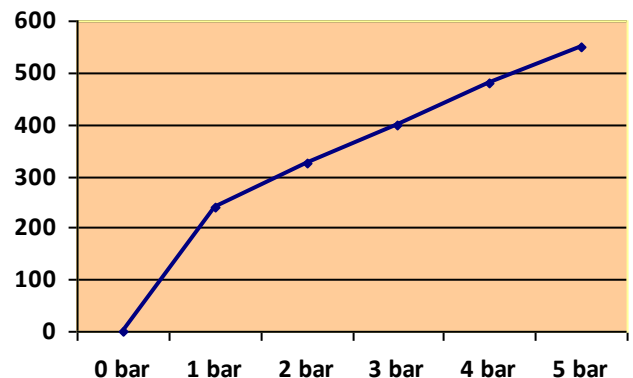

FICHA TÉCNICA
DATA SHEET

FT- 01BET100NG

FECHA: 2018/09
REV.: 0

REFERENCIA: 01BET100NG
DENOMINACIÓN: LAVABO MONOMANDO "BETA"
ACABADO: NEGRO MATE
REFERENCE: 01BET100NG
DENOMINATION: SINGLE LEVER BASIN MIXER "BETA"
FINISH: MATTE BLACK

Cartucho: \varnothing 25 Cerámico
Aireador: M24x1 Oculto Anticalcáreo
Conexiones: 3/8" Hembra x 400 mm.
certificados por AENOR
Cartridge: \varnothing 25 Ceramic
Aerator: M24x1 Hidden Antiscaling
Connections: 3/8" Female x 400 mm.
certify by AENOR

Ensayos realizados según EN-817
Caudal a 3 bar: 400 l/h
Testing according EN-817
Flowrate at 3 bar: 400 l/h

ESTE PRODUCTO TIENE UNA GARANTÍA DE 2 AÑOS
THIS PRODUCT HAS A GUARANTEE OF 2 YEARS

AQUAGRIF S.L.
Avda. Mare de Deu de Montserrat 35
08970 Sant Joan Despí
Barcelona - Spain