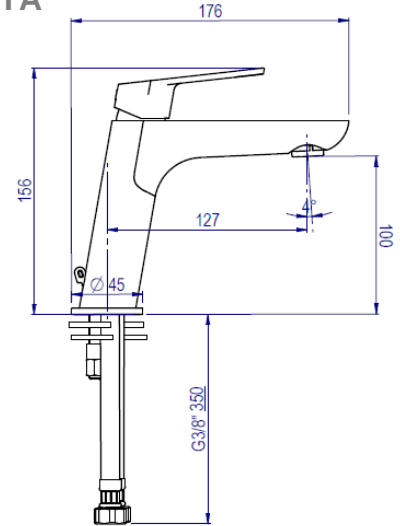

FICHA TÉCNICA
DATA SHEET

FT- 01BET100NG

FECHA: 2018/09
REV.: 0

REFERENCIA: 01BET100NG
DENOMINACIÓN: LAVABO MONOMANDO "BETA"
ACABADO: NEGRO MATE
REFERENCE: 01BET100NG
DENOMINATION: SINGLE LEVER BASIN MIXER "BETA"
FINISH: MATTE BLACK

Cartucho: \varnothing 25 Cerámico
Aireador: M24x1 Oculto Anticalcáreo
Conexiones: 3/8" Hembra x 400 mm.
certificados por AENOR
Cartridge: \varnothing 25 Ceramic
Aerator: M24x1 Hidden Antiscaling
Connections: 3/8" Female x 400 mm.
certify by AENOR