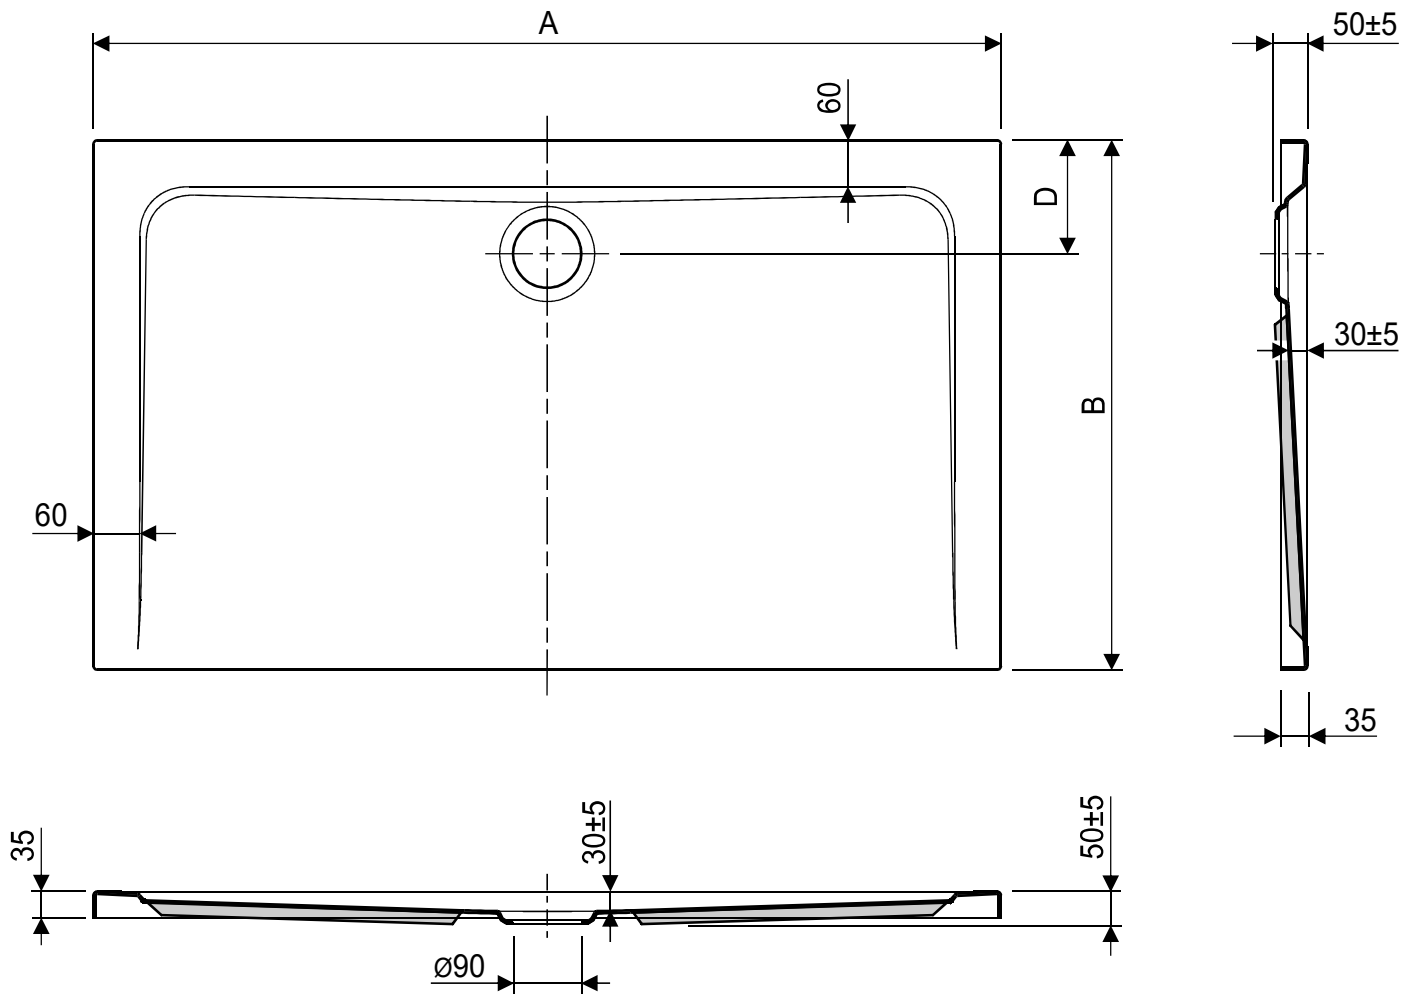

RITMO

MODEL	A [mm]	B [mm]	D [mm]
90 x 70	900	700	150
90 x 75	900	750	150
100 x 70	1000	700	150
100 x 80	1000	800	150
100 x 90	1000	900	150
110 x 80	1100	800	150
110 x 90	1100	900	150
120 x 70	1200	700	150
120 x 75	1200	750	150
120 x 80	1200	800	150
120 x 90	1200	900	160
120 x 100	1200	1000	150
140 x 70	1400	700	150
140 x 90	1400	900	160
150 x 90	1500	900	150
180 x 90	1800	900	150