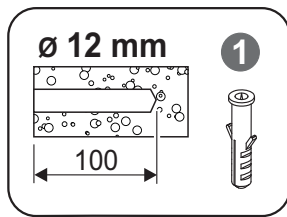

TITAN GLAM

JEDNODJELNI UMIVAONIK + BAZA S JEDNOM LADICOM

LAVABO SINGOLO + BASE CON UN CASSETTO

MONO WASHBASIN + BASE WITH ONE SHELF

1

4x
 ∅ 12 mm
2

4x
 ∅ 8x90 mm
3

4x
 ∅ 8 mm
1

	L
TITAN GLAM	800
TITAN GLAM	1000
TITAN GLAM	1200

2

3

4

5

6

7 PODEŠAVANJE / REGOLAZIONE / ADJUSTMENT:

A) Podešavanje visine / Regolazione in altezza / Height adjustment