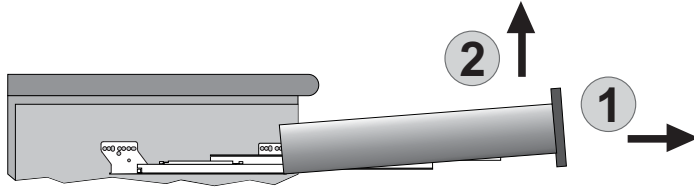

A Vađenje ladice / Smontaggio di cassetto / *Drawer removal*