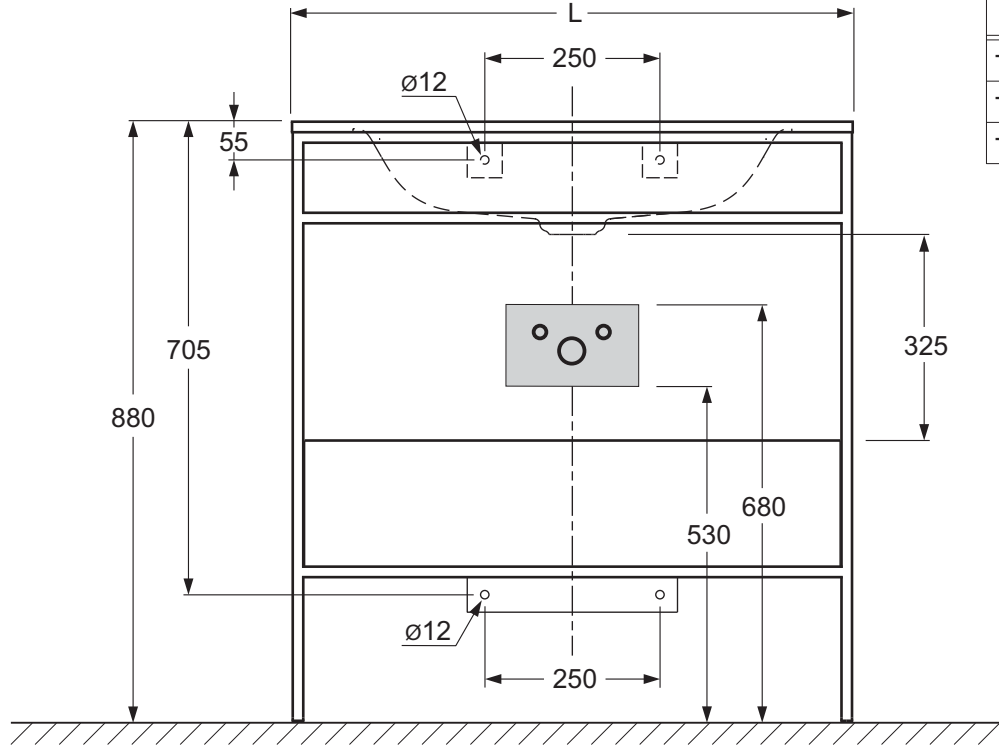

TITAN GLAM

JEDNODJELNI UMIVAONIK + BAZA S JEDNOM LADICOM

LAVABO SINGOLO + BASE CON UN CASSETTO

MONO WASHBASIN + BASE WITH ONE SHELF

1

4x
 ∅ 12 mm
2

4x
 ∅ 8x90 mm
3

4x
 ∅ 8 mm
1

	L
TITAN GLAM	800
TITAN GLAM	1000
TITAN GLAM	1200

2

3

4

5

6

7 PODEŠAVANJE / REGOLAZIONE / ADJUSTMENT:

A) Podešavanje visine / Regolazione in altezza / Height adjustment