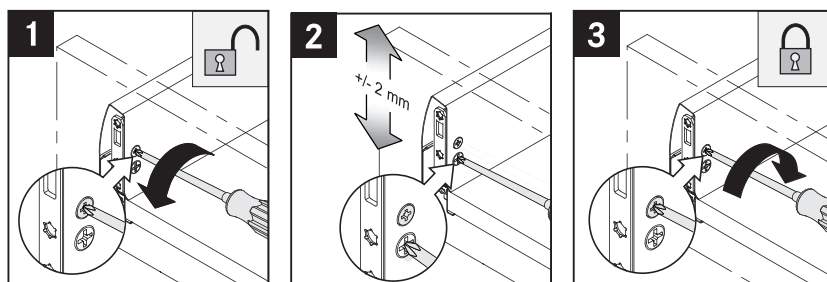

	L
TITAN GLAM	800
TITAN GLAM	1000
TITAN GLAM	1200

2

3

4

5

6

7 PODEŠAVANJE / REGOLAZIONE / ADJUSTMENT:

A) Podešavanje visine / Regolazione in altezza / Height adjustment

B) Podešavanje ljevo-desno / Regolazione laterale / Side adjustment

C) Podešavanje odmaka fronte / Regolazione del gioco frontale / Front gap adjustment

D) Podešavanje brzine otvaranja ladice / Forza di sgancio / Activation force