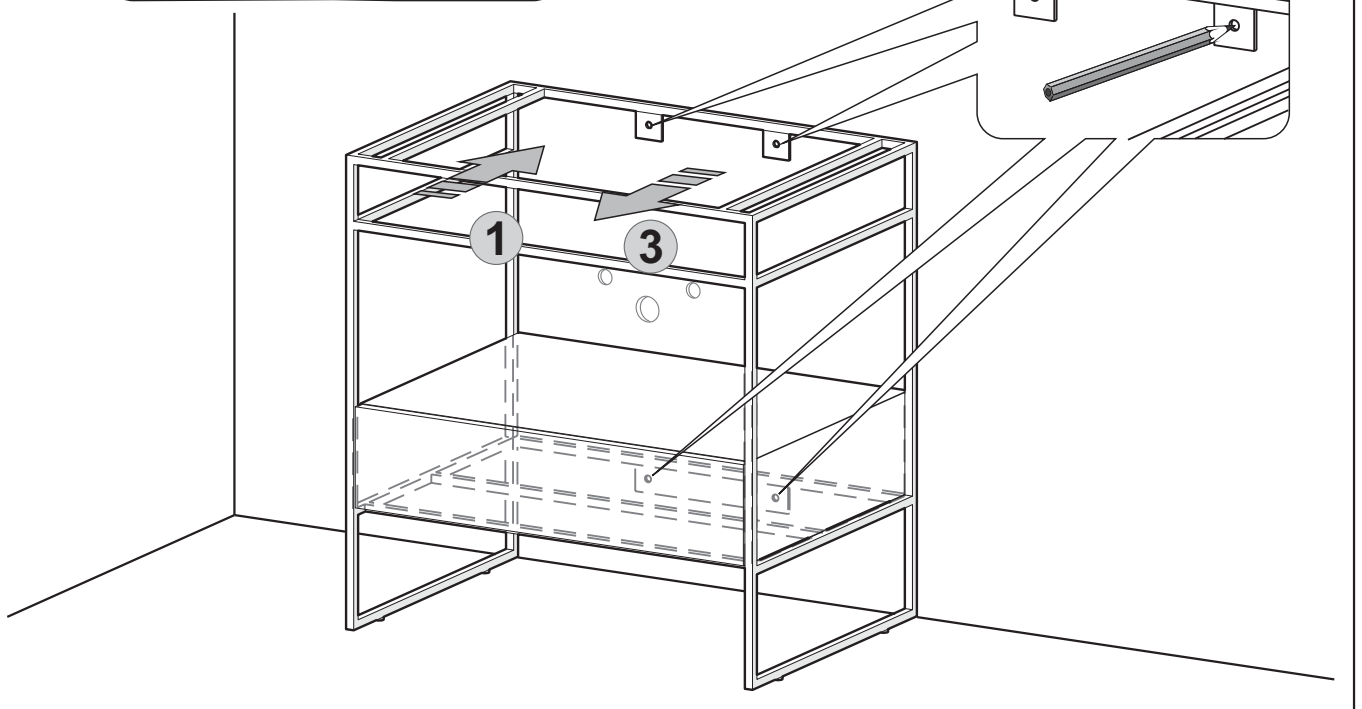

TITAN GLAM

JEDNODJELNI UMIVAONIK + BAZA S JEDNOM LADICOM

LAVABO SINGOLO + BASE CON UN CASSETTO

MONO WASHBASIN + BASE WITH ONE SHELF

1

4x
 ∅ 12 mm
2

4x
 ∅ 8x90 mm
3

4x
 ∅ 8 mm
1

	L
TITAN GLAM	800
TITAN GLAM	1000
TITAN GLAM	1200

2

3

4

5

6

7 PODEŠAVANJE / REGOLAZIONE / ADJUSTMENT:

A) Podešavanje visine / Regolazione in altezza / Height adjustment