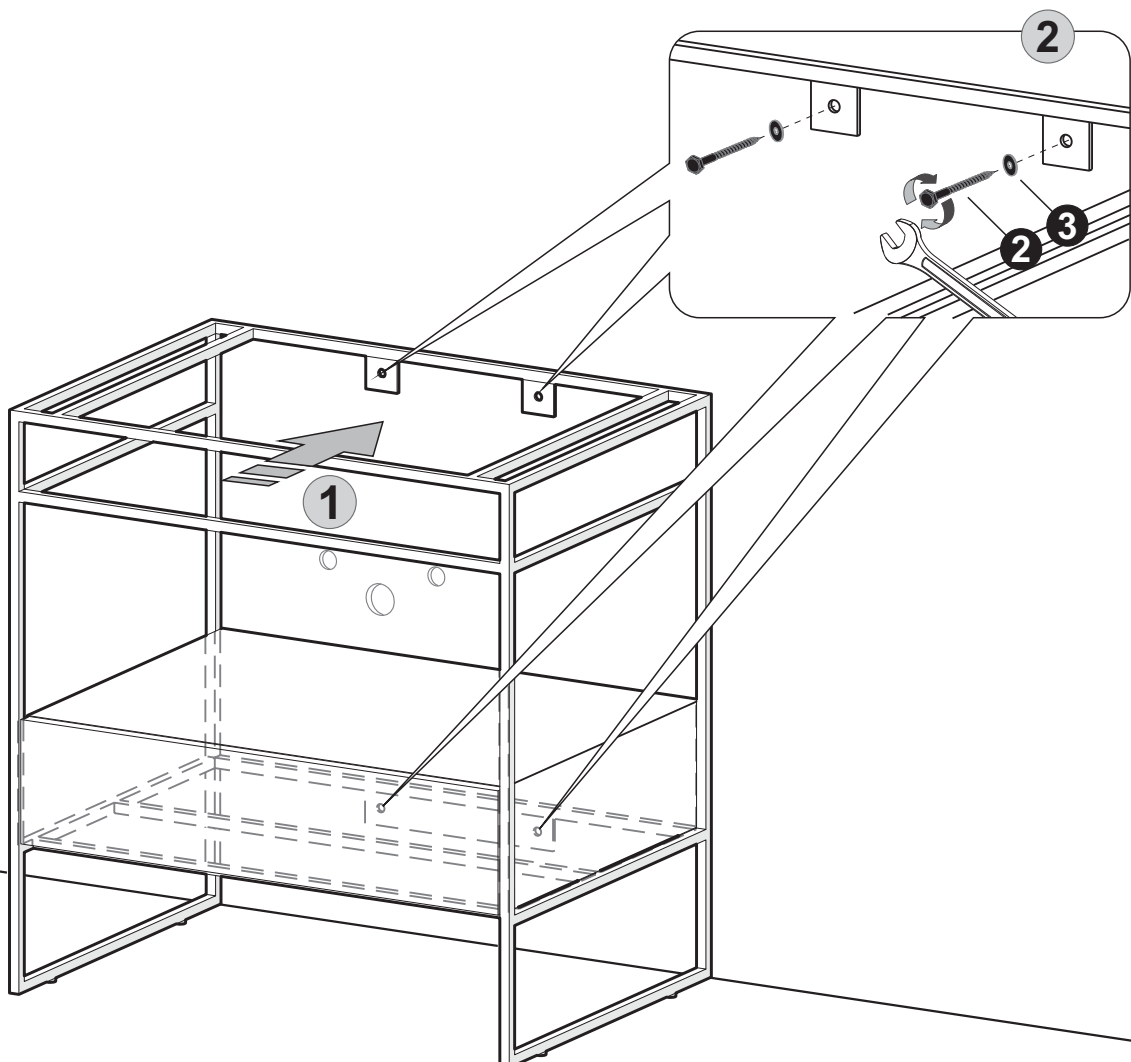

TITAN GLAM

JEDNODJELNI UMIVAONIK + BAZA S JEDNOM LADICOM

LAVABO SINGOLO + BASE CON UN CASSETTO

MONO WASHBASIN + BASE WITH ONE SHELF

1

4x
 ∅ 12 mm
2

4x
 ∅ 8x90 mm
3

4x
 ∅ 8 mm
1

	L
TITAN GLAM	800
TITAN GLAM	1000
TITAN GLAM	1200

2

3

4

5

6

7 PODEŠAVANJE / REGOLAZIONE / ADJUSTMENT:

A) Podešavanje visine / Regolazione in altezza / Height adjustment

B) Podešavanje ljevo-desno / Regolazione laterale / Side adjustment

C) Podešavanje odmaka fronte / Regolazione del gioco frontale / Front gap adjustment

D) Podešavanje brzine otvaranja ladice / Forza di sgancio / Activation force