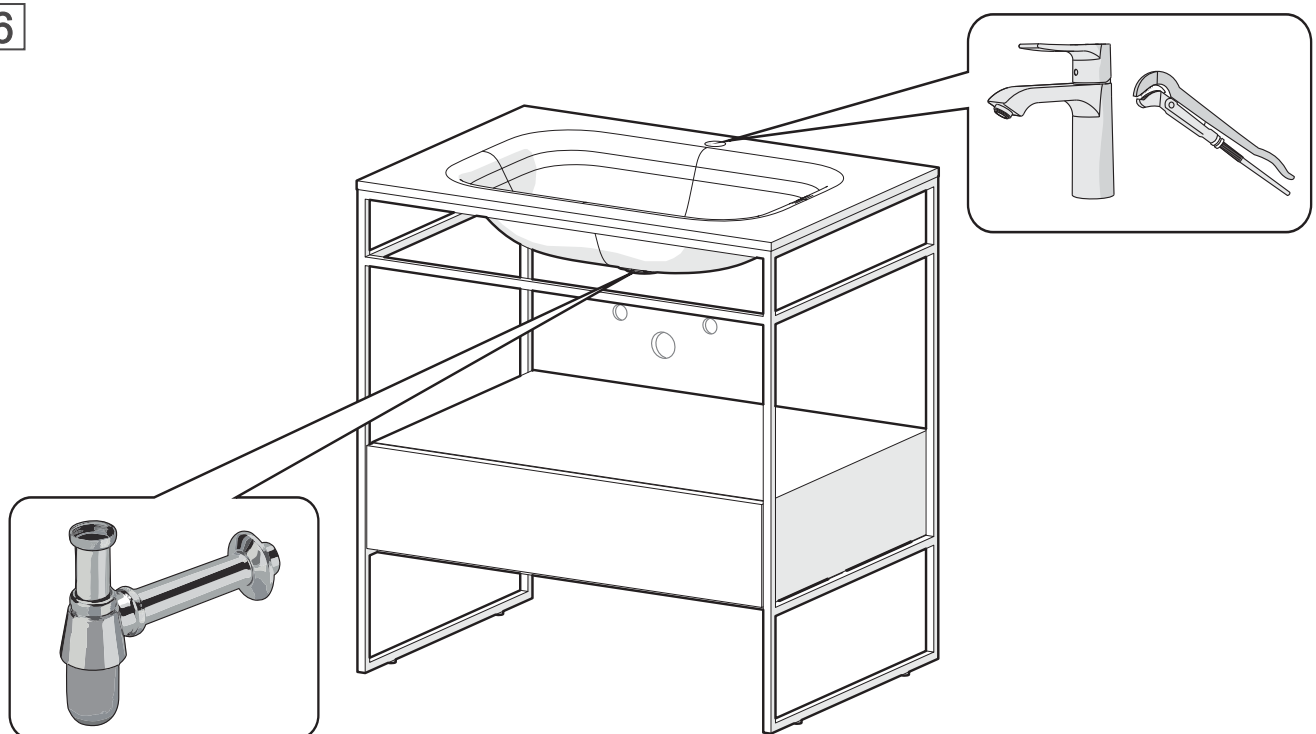

TITAN GLAM

JEDNODJELNI UMIVAONIK + BAZA S JEDNOM LADICOM

LAVABO SINGOLO + BASE CON UN CASSETTO

MONO WASHBASIN + BASE WITH ONE SHELF

1

4x
 ∅ 12 mm
2

4x
 ∅ 8x90 mm
3

4x
 ∅ 8 mm
1

	L
TITAN GLAM	800
TITAN GLAM	1000
TITAN GLAM	1200

2

3

4

5

6

7 PODEŠAVANJE / REGOLAZIONE / ADJUSTMENT:

A) Podešavanje visine / Regolazione in altezza / Height adjustment