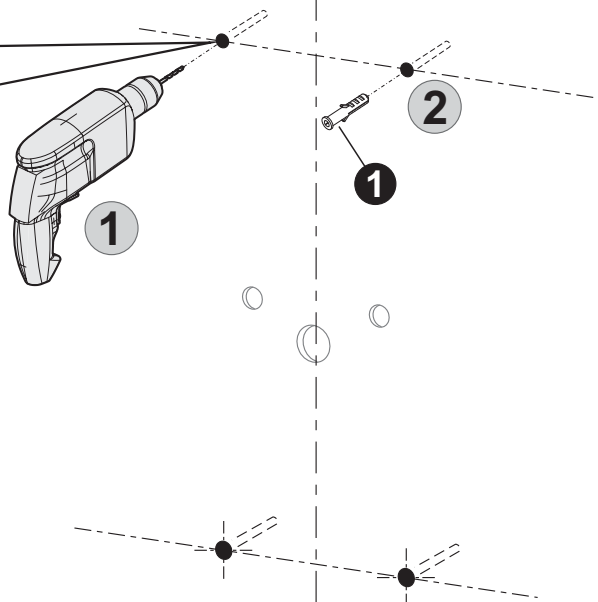

TITAN GLAM

JEDNODJELNI UMIVAONIK + BAZA S JEDNOM LADICOM

LAVABO SINGOLO + BASE CON UN CASSETTO

MONO WASHBASIN + BASE WITH ONE SHELF

1

4x
 ∅ 12 mm
2

4x
 ∅ 8x90 mm
3

4x
 ∅ 8 mm
1

	L
TITAN GLAM	800
TITAN GLAM	1000
TITAN GLAM	1200

2

3

4

5

6

7 PODEŠAVANJE / REGOLAZIONE / ADJUSTMENT:

A) Podešavanje visine / Regolazione in altezza / Height adjustment

B) Podešavanje ljevo-desno / Regolazione laterale / Side adjustment

C) Podešavanje odmaka fronte / Regolazione del gioco frontale / Front gap adjustment

D) Podešavanje brzine otvaranja ladice / Forza di sgancio / Activation force