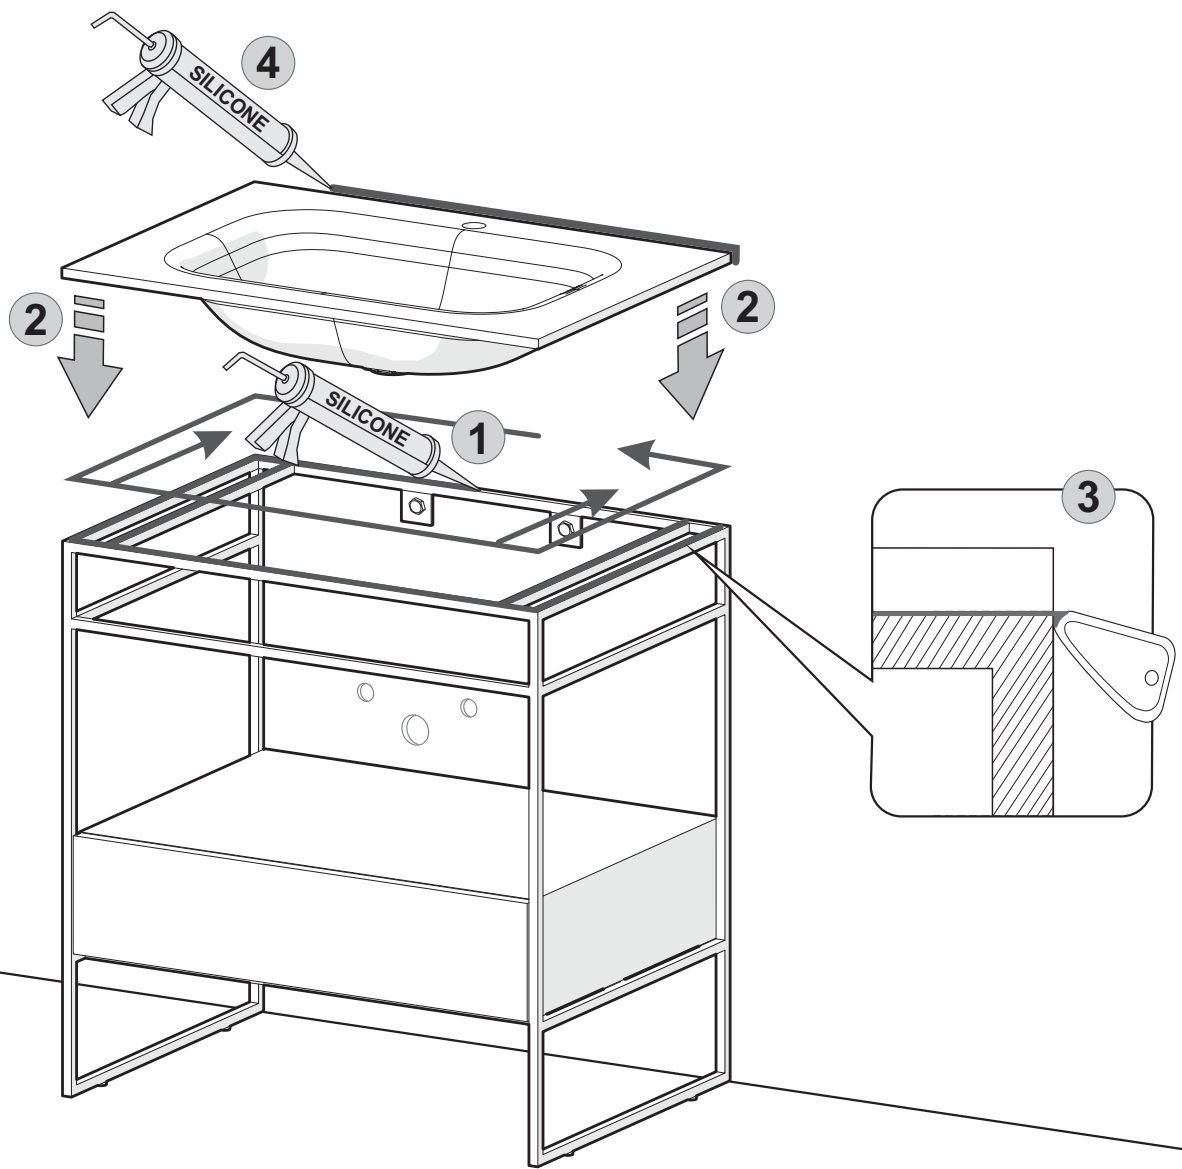

TITAN GLAM

JEDNODJELNI UMIVAONIK + BAZA S JEDNOM LADICOM

LAVABO SINGOLO + BASE CON UN CASSETTO

MONO WASHBASIN + BASE WITH ONE SHELF

1

4x
 ∅ 12 mm
2

4x
 ∅ 8x90 mm
3

4x
 ∅ 8 mm
1

	L
TITAN GLAM	800
TITAN GLAM	1000
TITAN GLAM	1200

2

3

4

5

6

7 PODEŠAVANJE / REGOLAZIONE / ADJUSTMENT:

A) Podešavanje visine / Regolazione in altezza / Height adjustment

B) Podešavanje ljevo-desno / Regolazione laterale / Side adjustment

C) Podešavanje odmaka fronte / Regolazione del gioco frontale / Front gap adjustment

D) Podešavanje brzine otvaranja ladice / Forza di sgancio / Activation force