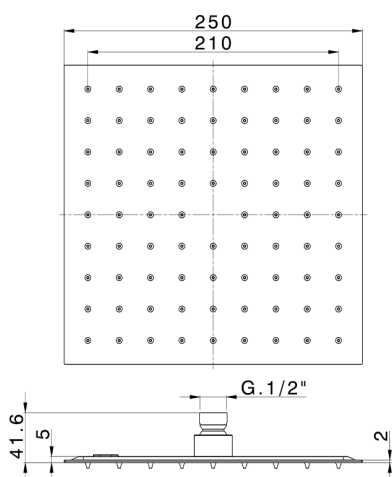

Soffione a braccio ultrapiatto 250x250 mm SHOWER_DS021040

MODELLO **DS021040**

Soffione a braccio ultrapiatto 250x250 mm, funzione pioggia, con valvola di sicurezza brevettata, acciaio inox AISI 304

FINITURE DISPONIBILI

-  **40** 40 Nero Opaco
-  **4Q** 4Q Bianco Opaco
-  **D1** D1 Inox Spazzolato
-  **D2** D2 Inox Lucido

CARATTERISTICHE

2024-03-19