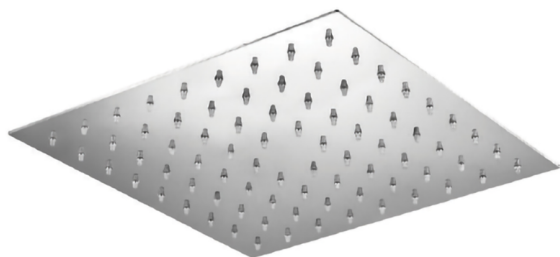

Soffione a braccio ultrapiatto 250x250 mm SHOWER_DS021040

MODELLO **DS021040**

Soffione a braccio ultrapiatto 250x250 mm, funzione pioggia, con valvola di sicurezza brevettata, acciaio inox AISI 304

FINITURE DISPONIBILI

-  **40** 40 Nero Opaco
-  **4Q** 4Q Bianco Opaco
-  **D1** D1 Inox Spazzolato
-  **D2** D2 Inox Lucido

CARATTERISTICHE

2024-03-19