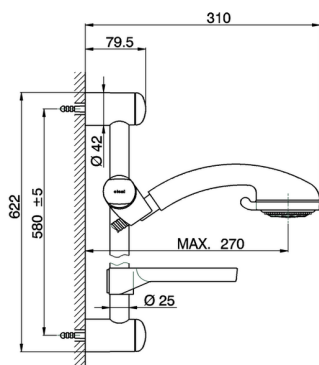

FINITURE DISPONIBILI

CARATTERISTICHE