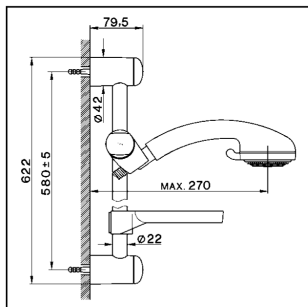

Completo doccia saliscendi Pegaso SHOWER_DS010250

cisal

DS 01025

- Set PEGASO
- PEGASO set
- Set PEGASO
- Combiné de douche PEGASO