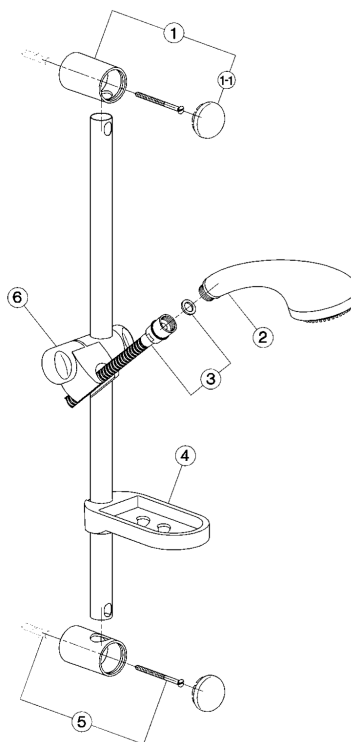

## Completo doccia saliscendi Pegaso SHOWER\_DS010250

MODELLO **DS010250**

Completo doccia saliscendi Pegaso, asta 58 cm con supporto scorrevole, doccetta Ares 3 getti, portasapone acrilico, flex PVC 150 cm

## Completo doccia saliscendi Pegaso SHOWER\_DS010250

**cisal**

### DS 01025

- Set PEGASO
- PEGASO set
- Set PEGASO
- Combiné de douche PEGASO

bar	PORTATA GETTO AERATO * AIRSPRAY FLOW RATE DURCHFLOSS LUFTSTRAHL DEBIT JET MOUSSANT l/min.	PORTATA GETTO A PIOGGIA RAINSpray FLOW RATE DURCHFLOSS REGENSTRAHL DEBIT JET PLUIE l/min.	PORTATA GETTO MASSAGGIO MASSAGE SPRAY FLOW RATE DURCHFLOSS MASSAGESTRAHL DEBIT JET MASSAGE l/min.
0,5	3,5	6	3,5
1	5	8,5	4,5
2	7	12	6
3	8,5	14	7,5
4	9,5	16	8,5
5	11	17,5	9,5