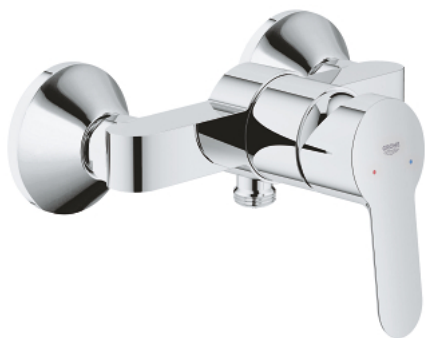

23 333 000 BAUEDGE JEDNORUČNA MIJEŠALICA ZA TUŠ 1/2"

OPIS PROIZVODA

- Colour: chrome
- zidna ugradnja
- metalna ručica
- GROHE Long-Life 46 mm keramička kartuša
- GROHE Long-Life premaz
- prilagodiv limitator protoka vode
- izlaz za tuš na dnu 1/2" s integriranim nepovratnim ventilom
- S-spojnice
- metalna zidna rozeta
- zaštićeno protiv povrata vode
- neobavezan graničnik temperature ref. br. 46 375 000

23 333 000 BAUEDGE JEDNORUČNA MIJEŠALICA ZA TUŠ 1/2"

REZERVNI DIJELOVI, rujna 2012 – now

- 1: Ručica (Br. narudžbe 46698000)
- 2: Kapica (Br. narudžbe 46584000)
- 3: Kartuša (Br. narudžbe 46048000)
- 4: S-priključak (Br. narudžbe 12075000)
- 4.1: Brtva (Br. narudžbe 0138600M)
- 4.2: Rozeta (Br. narudžbe 0221000M)
- 5: Spoj za vijke 1/2" (Br. narudžbe 45044000)
- 6: Nepovratni ventil (Br. narudžbe 08565000)
- 7: Produljenje 3/4", 20 mm (Br. narudžbe 0713000M)*
- 8: Specijalni ključ (Br. narudžbe 19377000)*
- 9: Limitator temperature (Br. narudžbe 46375000)*