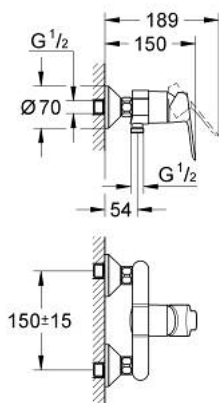

23 333 000 BAUEDGE JEDNORUČNA MIJEŠALICA ZA TUŠ 1/2"

OPIS PROIZVODA

- Colour: chrome
- zidna ugradnja
- metalna ručica
- GROHE Long-Life 46 mm keramička kartuša
- GROHE Long-Life premaz
- prilagodiv limitator protoka vode
- izlaz za tuš na dnu 1/2" s integriranim nepovratnim ventilom
- S-spojnice
- metalna zidna rozeta
- zaštićeno protiv povrata vode
- neobavezan graničnik temperature ref. br. 46 375 000

23 333 000 BAUEDGE JEDNORUČNA MIJEŠALICA ZA TUŠ 1/2"

REZERVNI DIJELOVI, rujna 2012 – now

- 1: Ručica (Br. narudžbe 46698000)
- 2: Kapica (Br. narudžbe 46584000)
- 3: Kartuša (Br. narudžbe 46048000)
- 4: S-priključak (Br. narudžbe 12075000)
- 4.1: Brtva (Br. narudžbe 0138600M)
- 4.2: Rozeta (Br. narudžbe 0221000M)
- 5: Spoj za vijke 1/2" (Br. narudžbe 45044000)
- 6: Nepovratni ventil (Br. narudžbe 08565000)
- 7: Produljenje 3/4", 20 mm (Br. narudžbe 0713000M)*
- 8: Specijalni ključ (Br. narudžbe 19377000)*
- 9: Limitator temperature (Br. narudžbe 46375000)*