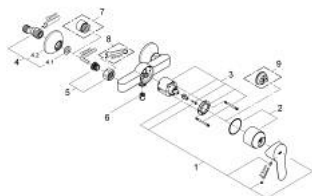

23 333 000 BAUEDGE JEDNORUČNA MIJEŠALICA ZA TUŠ 1/2"

OPIS PROIZVODA

- Colour: chrome
- zidna ugradnja
- metalna ručica
- GROHE Long-Life 46 mm keramička kartuša
- GROHE Long-Life premaz
- prilagodiv limitator protoka vode
- izlaz za tuš na dnu 1/2" s integriranim nepovratnim ventilom
- S-spojnice
- metalna zidna rozeta
- zaštićeno protiv povrata vode
- neobavezan graničnik temperature ref. br. 46 375 000

23 333 000 BAUEDGE JEDNORUČNA MIJEŠALICA ZA TUŠ 1/2"

REZERVNI DIJELOVI, rujna 2012 – now

- 1: Ručica (Br. narudžbe 46698000)
- 2: Kapica (Br. narudžbe 46584000)
- 3: Kartuša (Br. narudžbe 46048000)
- 4: S-priključak (Br. narudžbe 12075000)
- 4.1: Brtva (Br. narudžbe 0138600M)
- 4.2: Rozeta (Br. narudžbe 0221000M)
- 5: Spoj za vijke 1/2" (Br. narudžbe 45044000)
- 6: Nepovratni ventil (Br. narudžbe 08565000)
- 7: Produljenje 3/4", 20 mm (Br. narudžbe 0713000M)*
- 8: Specijalni ključ (Br. narudžbe 19377000)*
- 9: Limitator temperature (Br. narudžbe 46375000)*